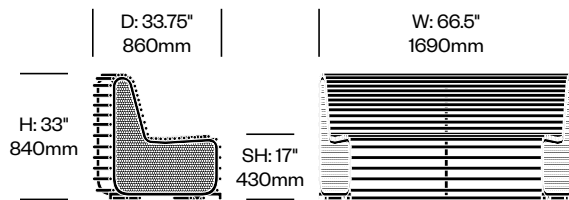

## To order, specify:

1. Product number
2. Trim color

2-Seat Module	Number	List Price
	HCJC-ROM2	5,408.00

3-Seat Module	Number	List Price
	HCJC-ROM3	7,784.00

Concave Module, 26 Degrees	Number	List Price
	HCJC-ROM-C26	6,600.00