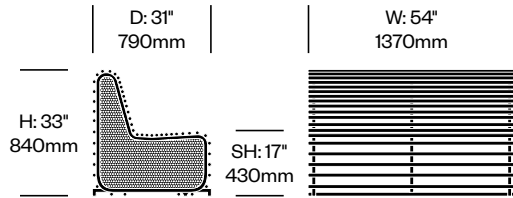

## To order, specify:

1. Product number
2. Trim color

2-Seat Module	Number	List Price
	HCJC-ROM2	5,408.00

3-Seat Module	Number	List Price
	HCJC-ROM3	7,784.00

Concave Module, 26 Degrees	Number	List Price
	HCJC-ROM-C26	6,600.00