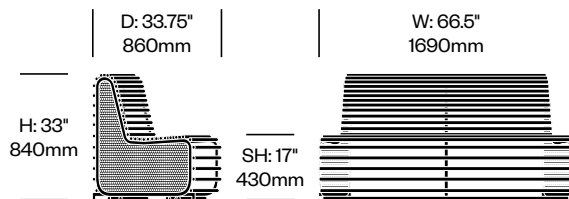

## To order, specify:

1. Product number
2. Trim color

2-Seat Module	Number	List Price
	HCJC-ROM2	5,408.00

3-Seat Module	Number	List Price
	HCJC-ROM3	7,784.00

Concave Module, 26 Degrees	Number	List Price
	HCJC-ROM-C26	6,600.00