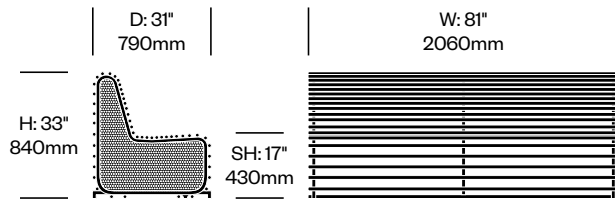

## To order, specify:

1. Product number
2. Trim color

2-Seat Module	Number	List Price
	HCJC-ROM2	5,408.00

3-Seat Module	Number	List Price
	HCJC-ROM3	7,784.00

Concave Module, 26 Degrees	Number	List Price
	HCJC-ROM-C26	6,600.00