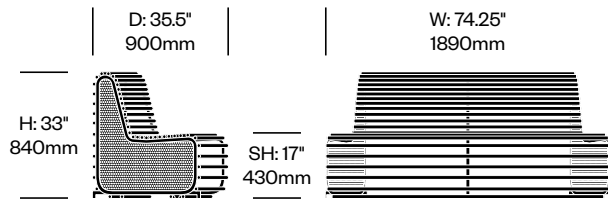

## To order, specify:

1. Product number
2. Trim color

Concave Module, 43 Degrees	Number	List Price
	HCJC-ROM-C43	6,807.00

Convex Module, 43 Degrees	Number	List Price
	HCJC-ROM-V43	6,807.00

2-Seat Modular Bench	Number	List Price
	HCJC-ROMB-2	4,354.00