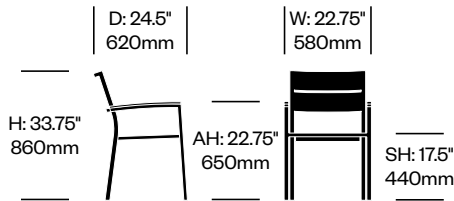

1. Product number
2. Trim color

Side Chair	Number	List Price
Stacks 4 High	HCJC-DUS4	596.00

Side Chair with Arms	Number	List Price
Stacks 4 High	HCJC-DUS4-A	730.00

Counter Stool	Number	List Price
	HCJC-DUS1	978.00