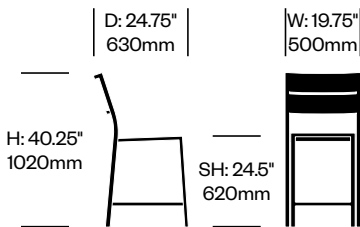

1. Product number
2. Trim color

Side Chair	Number	List Price
Stacks 4 High	HCJC-DUS4	596.00

Side Chair with Arms	Number	List Price
Stacks 4 High	HCJC-DUS4-A	730.00

Counter Stool	Number	List Price
	HCJC-DUS1	978.00