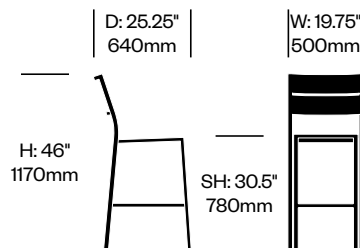

1. Product number
2. Trim color

Side Chair	Number	List Price
Stacks 4 High	HCJC-DUS4	596.00

Side Chair with Arms	Number	List Price
Stacks 4 High	HCJC-DUS4-A	730.00

Counter Stool	Number	List Price
	HCJC-DUS1	978.00

Bar Stool	Number	List Price
	HCJC-DUS2	1,041.00