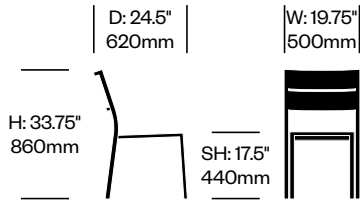

1. Product number
2. Trim color

Side Chair	Number	List Price
Stacks 4 High	HCJC-DUS4	596.00

Side Chair with Arms	Number	List Price
Stacks 4 High	HCJC-DUS4-A	730.00

Counter Stool	Number	List Price
	HCJC-DUS1	978.00